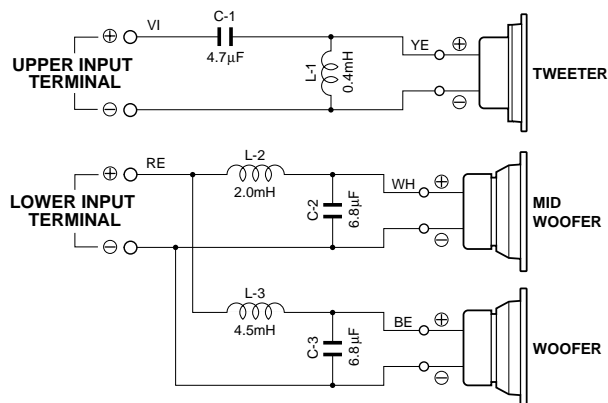

### ■ SPECIFICATIONS / 参考仕様

Type / 型式	3-way Bass Reflex Magnetic Shielding Type
Driver / スピーカーユニット	
Woofer	16 cm (6.5") Cone Type
Mid Woofer	16 cm (6.5") Cone Type
Tweeter	3 cm (1") Dome Type
Frequency Response / 再生周波数帯域	40 Hz to 50 kHz (-10 dB)
Impedance / インピーダンス	6 Ω
Nominal Input / 許容入力	100 W
Maximum Input / 最大入力	300 W
Sensitivity / 出力音圧レベル	90 dB/2.83 V/m
Crossover Frequency / クロスオーバー周波数	500 Hz, 3 kHz
Input Terminal / 入力端子	Screw/banana Bi-wiring type
Dimensions (W x H x D) / 寸法 (幅 x 高さ x 奥行き)	200 x 1000 x 328 mm (7-7/8" x 39-3/8" x 12-15/16")
Weight / 質量	21.0 kg (46 lbs. 3 oz) (Including the stands)